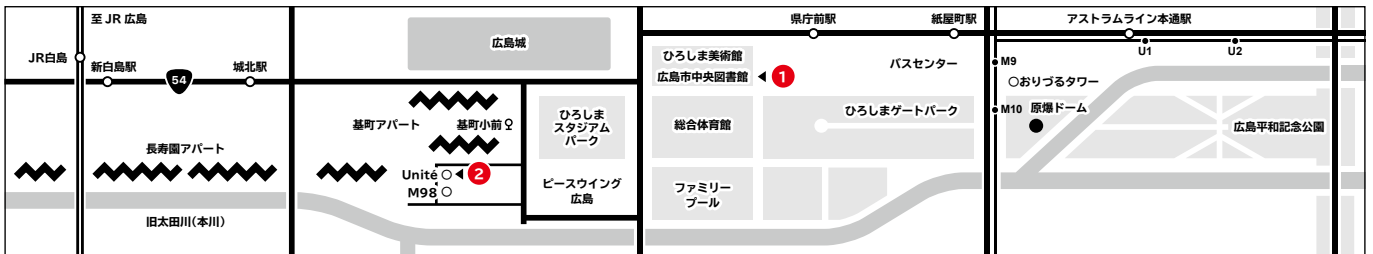

建築模型展 模索する基町

Shaping Futures for Hiroshima Founding District

2024.10.1 TUE. – 2025.1.30 THU.

会場ごとに会期が異なります。

1. 基町高層アパートの模型製作。建築物の再現には主に3Dプリンタを利用。／2. 基町住宅地区の配置図を簡易的に再現。／3. 1/350スケールで基町住宅地区及び周辺エリアを簡易的に再現。／4. 改装工事のため一時的にスケルトンになった基町高層アパート偶数階の居室壁面。(2020)／5. 写真奥は基町高層アパート、左手前は広島市立中央図書館。右側には広島城。(1976-78年頃)。／6. おりづるタワーから望む基町住宅地区及び広島市中央公園。写真左は新サッカースタジアム、写真手前はひろしまゲートパーク。(2024)

基町の未来を、模型で模索する

1978年に完成し、築40年を超えた基町住宅地区は、他の多くの戦後建築と同様、その未来像の再検討が求められています。この高層アパート群の地区は、一般的な公営住宅としての役割に加え、広島戦後復興の象徴という特殊性を持ちます。そのため、この地区の未来を考えるには、歴史と地域性を踏まえた創造的なアプローチが必要です。では、この独特な住宅地区の未来をどのように描けるでしょうか。8月に開催した写真展「復興する街区」では、戦後の国内外の集合住宅事例を通じて、建物が地域や文化をどう反映しているかを探りました。今回の展示では、建築模型の制作を通して基町住宅地区の遠い将来を想像します。特に地区を象徴する高層アパート群は今後どのような役割を担うのか。来年の被爆

80年を控え、来場者とともにその可能性を追求します。展示は基町住宅地区内のUnité（ユニテ）と広島市立中央図書館の2会場で行われます。図書館では1/350スケールの基町住宅地区模型を展示し、基町の未来の風景を描きます。Unitéでは、基町住宅地区や中央公園を含む基町地区の未来を見据え、3Dプリンタで新たな模型を制作する「仮設スタジオ」を開設します。来場者は模型制作の過程に触れることで、基町の将来像を共に考える機会を得ることができるでしょう。なお、この展示で検討・発表されるアイデアや模型は、広島市の公式計画を示すものではありません。

会場2 (Unité) までのアクセス

JR「新白鳥駅」から徒歩17分。アストラムライン「城北駅」から徒歩11分。

バス停「基町小学校前」から徒歩5分。専用駐車場はありません。近隣の一般駐車場をご利用の場合は、ウェブサイト(2次元コード)の情報をご確認ください。

Jリーグ関連試合開催時のご注意

スタジアム周辺で交通規制が行われますが、会場2に来場の際は通行可能です。

同時開催展示のご案内

『基いの町 2024 -めぐるものたち』

2024.9.28 (土) -10.27 (日)

会場：基町プロジェクト拠点 make 他、オルタナティブスペース・コア (基町ショッピングセンター)、主催：まほらプロジェクト、mahoraproject.com

基町地区 2045 ウェブサイト