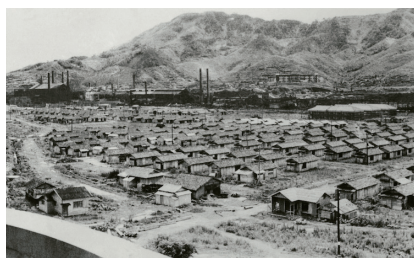

写真展 復興する街区

Districts in the Process of Reconstruction

2024.8.1 THU. — 8.31 SAT.

1. 広島市内の応急住宅。オリジナルキャプションによると撮影場所は軍需工場跡地。同時期、基町地区にもこのような応急住宅が建てられていたものと考えられる。(1946) GettyImages / 2. 建設中の基町住宅地区。鉄骨の躯体の中に4つの住戸が収まる様子が見られる。地区内の広島市立基町小学校校庭から撮影。(1973) 浦池玄三郎 / 3. 広島市中央公園と基町住宅地区。画面手前は旧広島市民球場跡地にできたひろしまゲートパーク (2023.3.31 開業)。左奥はエディオンピースウイング広島 (サッカースタジアム、2024.2.1 開業)。画面右奥には広島城。おりづるタワーから撮影。(2024) / 4. 復興住宅が並ぶ浦上地区。後方は三菱重工業長崎造船所茂里町工場、三菱製鋼長崎製鋼所など。現長崎大学医学部・長崎大学病院から撮影。(1948) 朝日新聞フォトアーカイブ / 5. ユニテ・ダビタシオン。「輝く都市」とも呼ばれる。(フランス・マルセイユ) Photo by Denis Esakov, cropped <https://flic.kr/p/24v11or>, CC BY-NC-SA 2.0 / 6. アルトン・エステート (ロンドン・イギリス) modernistpilgrimage.com

写真に写された建築と街区から、復興の過程を垣間見る

かつて広島市内が戦災の惨禍に見舞われた後、基町地区では、広島県や広島市などにより多くの応急住宅が建設されました。その後、年月を重ねる中で多くの方が住むまちが形作られるようになりましたが、徐々に住環境が問題となってきました。これら基町の住宅環境を改善するため再開発が行われ、1978年に基町住宅地区が完成しました。高層アパートや商業施設、公共施設などを有するこの地区は、広島における復興事業の総仕上げとも称されています。一方今日では、竣工から約40年を経て、建物の老朽化や少子高齢化、多文化共生への対応など、新たな課題が浮かび上がっています。この写真展では、基町住宅地区の過去と未来を、国内外の戦災復興事業の事例と照らし合わせながら探究します。ル・コ

ルビュジエの設計によるユニテ・ダビタシオン (マルセイユ、ベルリン)、スタレミアスト (ワルシャワ)、浦上地区 (長崎)、戸山ハイツ (東京) などの写真を通じて、建築や街区がどのように人々の生活や文化を再建しようとしてきたか、そして、現在どのような状況にあるのかを垣間見ることができるでしょう。さまざまな時代と場所で撮影された写真を通じて、基町の復興事業を振り返り、新たな視点から基町を見つめ直す機会となれば幸いです。写真展の会期中には、様々な方々との対話を通して、基町の将来像を描くアイデアを交わし、10月の建築模型展「模索する基町」へと繋げていきます。皆様のご来場を、心からお待ちしています。

写真展「復興する街区」は、基町プロジェクト10周年記念プログラム「基町地区2045—復興と創造」の一環として企画されます。

インフォメーションまでのアクセス

JR「新白鳥駅」から徒歩17分。アストラムライン「城北駅」から徒歩11分。バス停「基町小学校前」から徒歩5分。専用駐車場はありません。近隣の一般駐車場をご利用の場合は、ウェブサイト(2次元コード)の情報をご確認ください。

Jリーグ関連試合開催時のご注意

スタジアム周辺で交通規制が行われますが、写真展に来場の際は通行可能です。